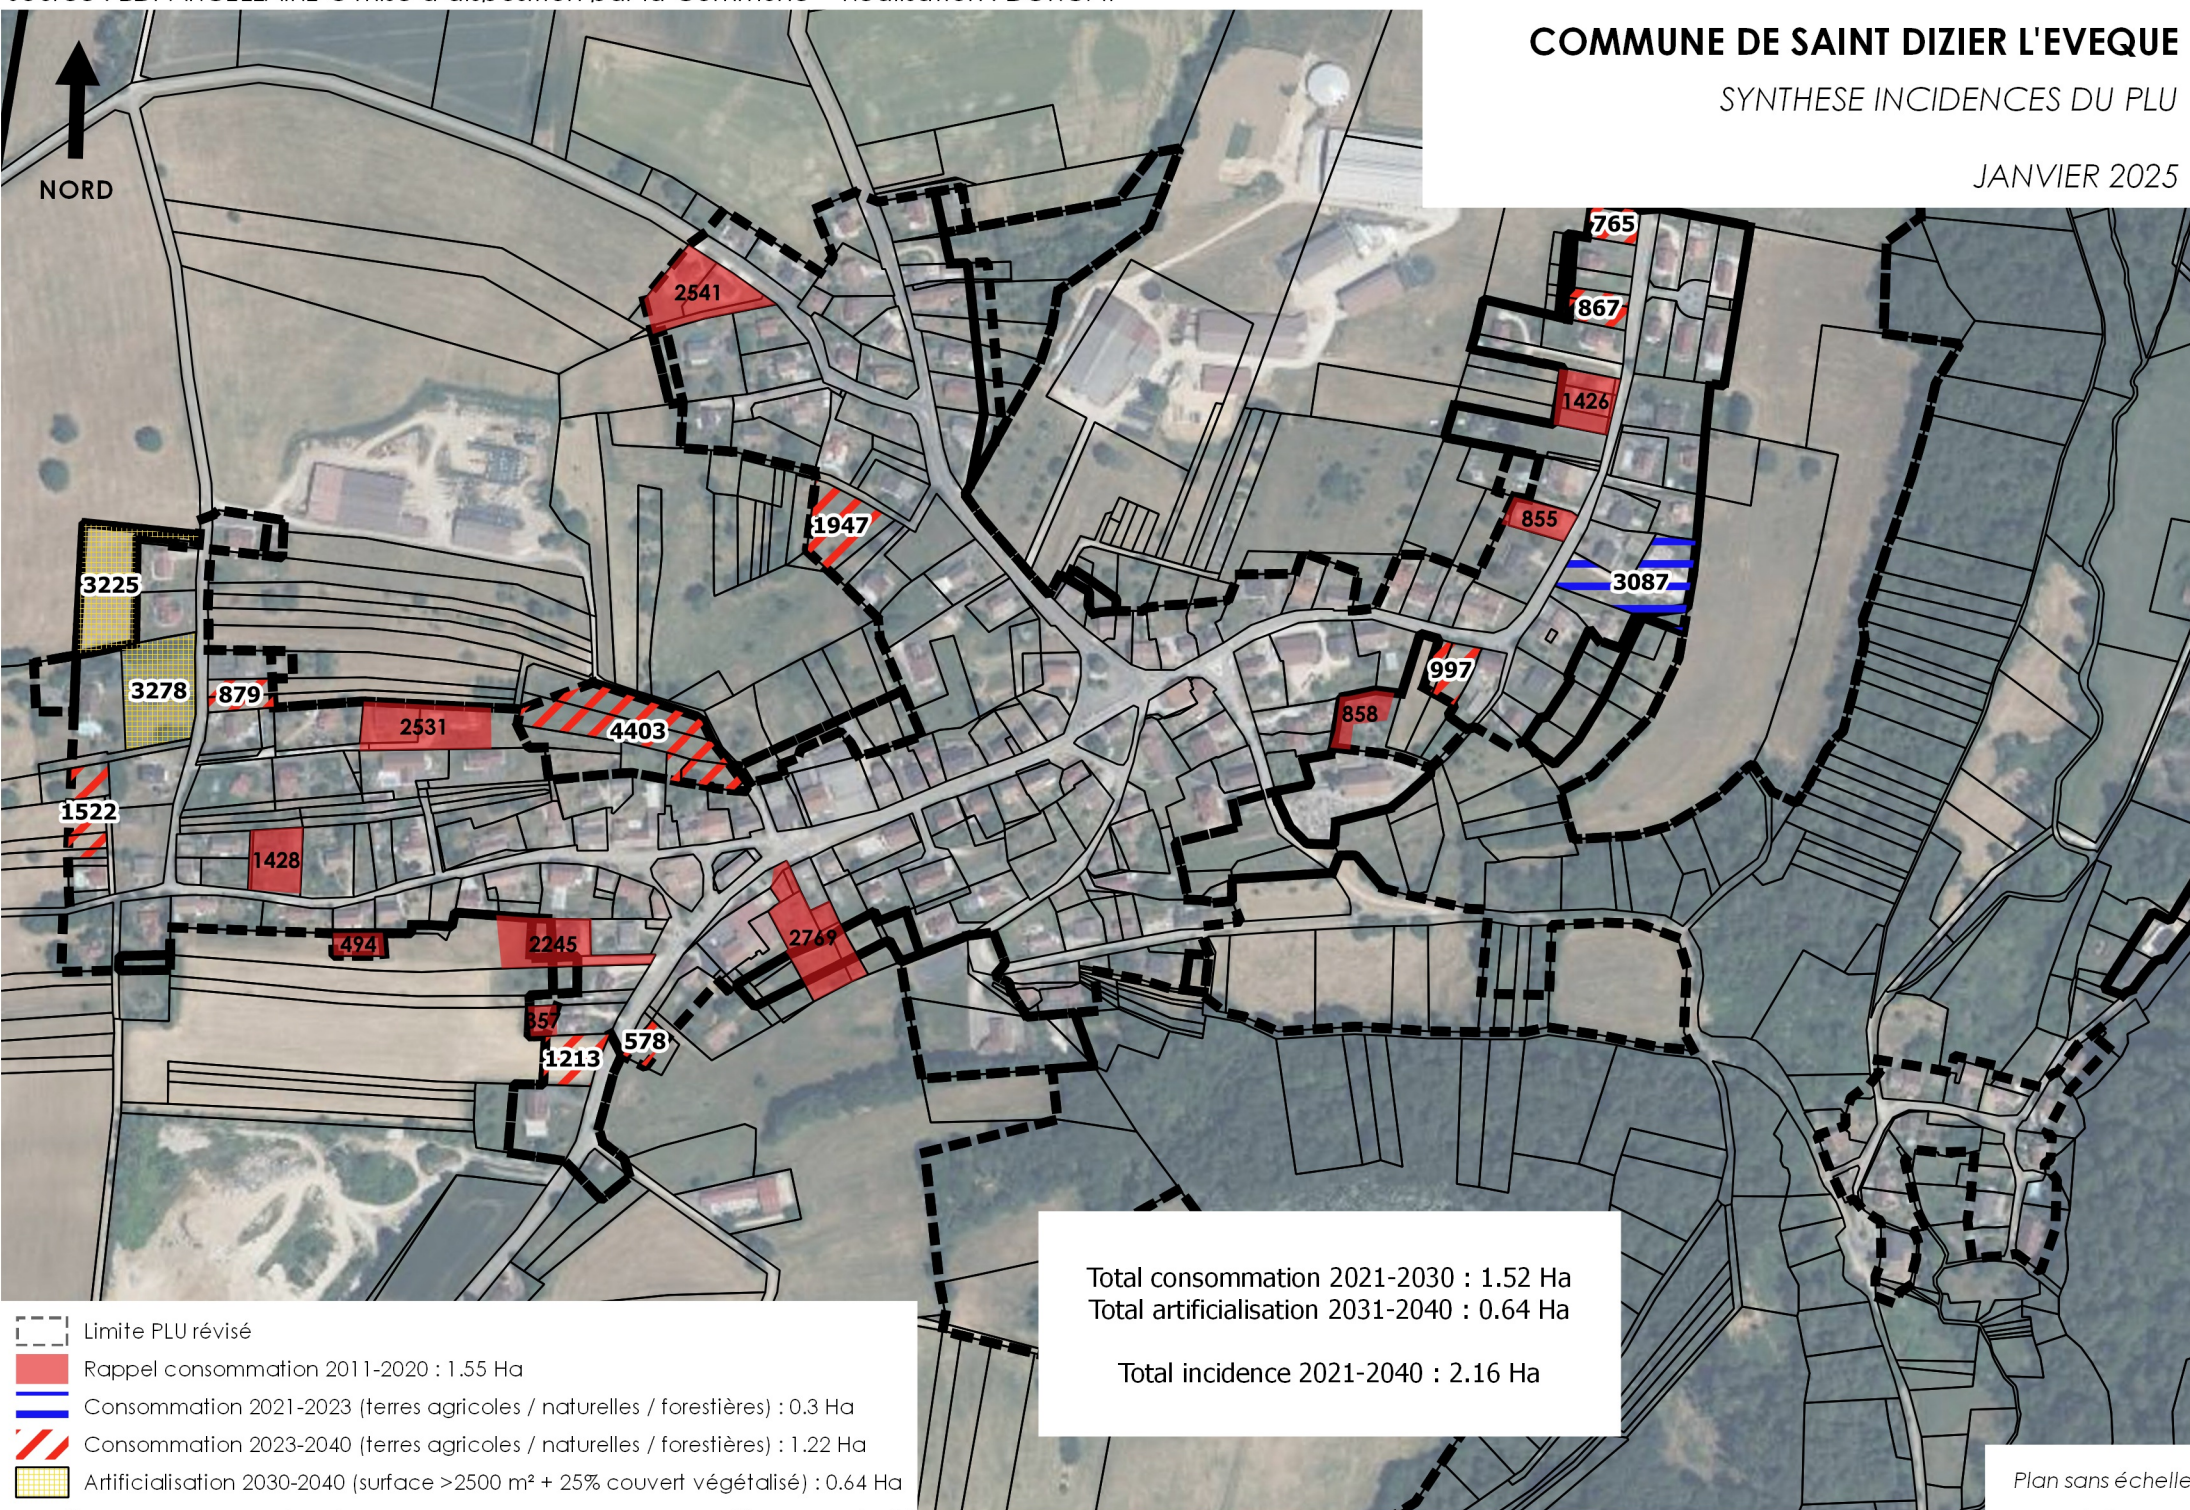

COMMUNE DE SAINT DIZIER L'ÉVÊQUE

SYNTHÈSE INCIDENCES DU PLU

JANVIER 2025

- Limite PLU révisé
- Rappel consommation 2011-2020 : 1.55 Ha
- Consommation 2021-2023 (terres agricoles / naturelles / forestières) : 0.3 Ha
- Consommation 2023-2040 (terres agricoles / naturelles / forestières) : 1.22 Ha
- Artificialisation 2030-2040 (surface >2500 m² + 25% couvert végétalisé) : 0.64 Ha

Total consommation 2021-2030 : 1.52 Ha
Total artificialisation 2031-2040 : 0.64 Ha

Total incidence 2021-2040 : 2.16 Ha